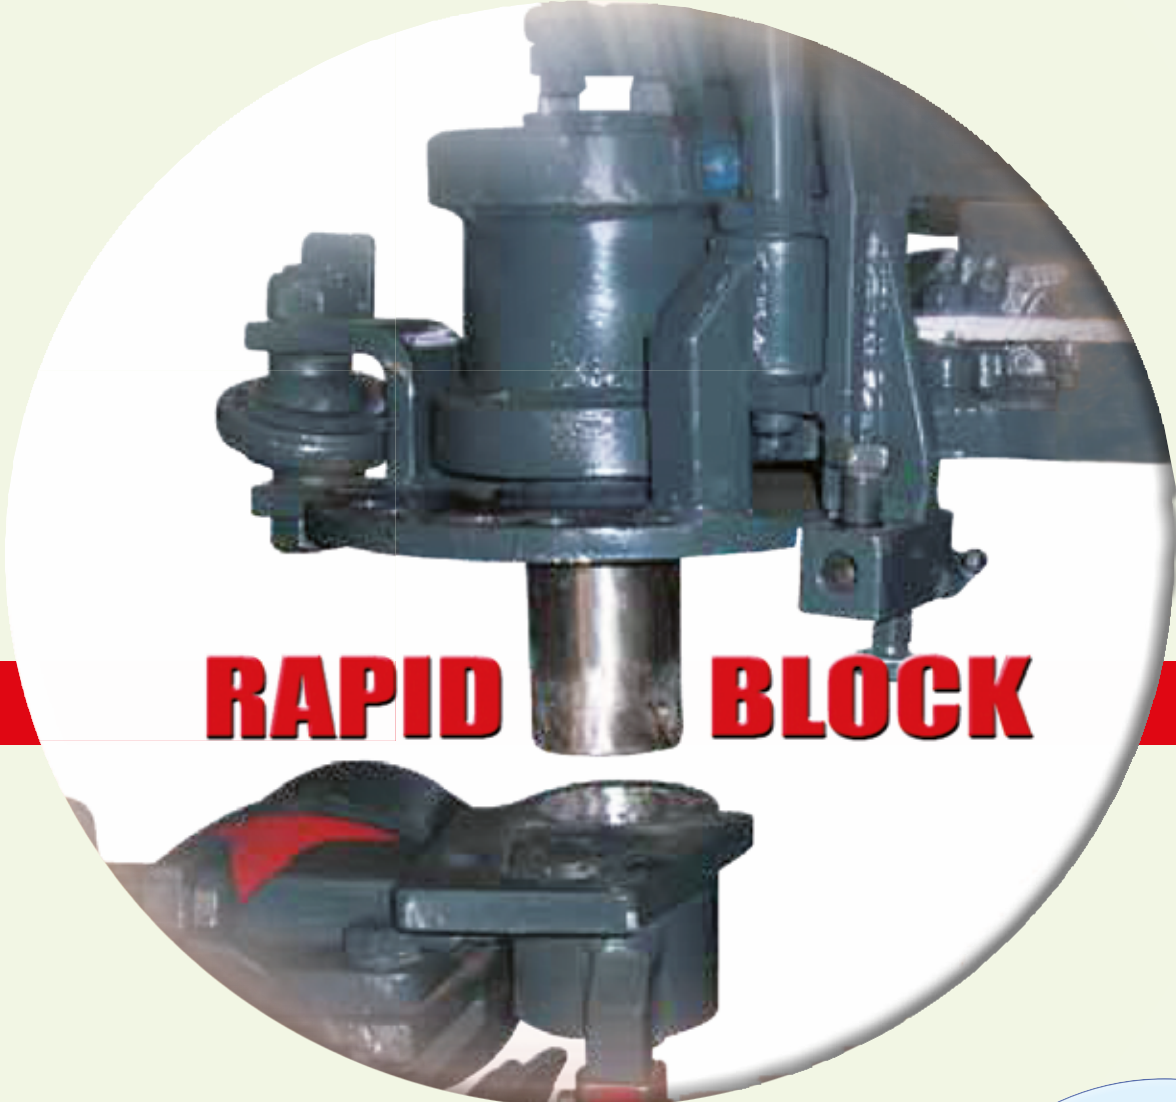

DISCHIERA SCOLMATRICE E
COLMATRICE CON LAMA PULIPIANTE
DISK GROUP CHANNER
AND FILLER

ARATRINO SCALZATORE CON
LAMA PULISCIANTE
HOER PLOUGH

ERPICE ROTANTE CON
DENTI VERTICALI
ROTARY HARROW

LAMA SARCHIATRICE
BLADE INTER-ROW
CULTIVATOR