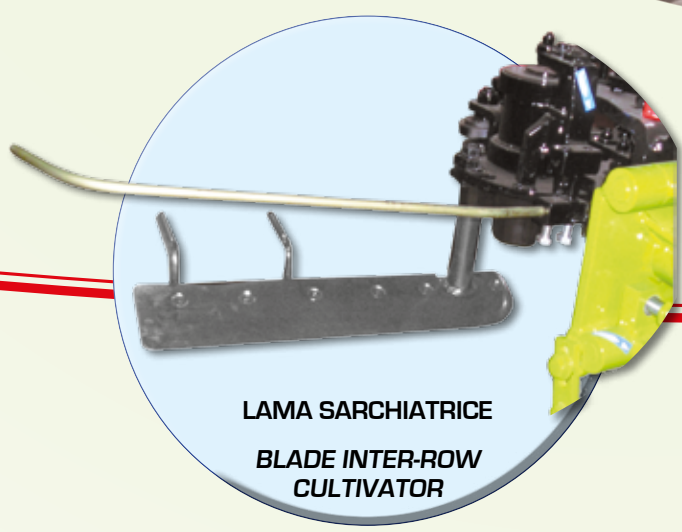

UP REV

PUÒ ESSERE APPLICATA NEL LATO ANTERIORE O POSTERIORE DEL TRATTORE

CAN BE FRONT OR REAR MOUNTED ON THE TRACTOR

CONTROL THE TRACTOR

MANUAL CONTROL ELECTRICAL

MANUAL CONTROL HYDRAULIC

MANUAL CONTROL WITH OIL TRACTOR

ROTOFRESA CON COLTELLI
ROTARY TILLER
WITH KNIVES

MINITRINCIA
MINI TILLER

MINIFRESA CM.50 DI LAVORO
CON COLTELLI ELICOIDALI
MINI MILLING
MACHINE

SPOLLONATORE A CINGHIE
SIDE SHOOT PRUNER
WITH BELTS

BIO-ROTOR A FILI ALLUNGABILI
BIO ROTOR EXTENSIBLE WIRES

DISCHIERA SCOLMATRICE E
COLMATRICE CON LAMA PULIPIANTE
DISK GROUP CHANNER
AND FILLER

ARATRINO SCALZATORE CON
LAMA PULISCIANTE
HOER PLOUGH

ERPICE ROTANTE CON
DENTI VERTICALI
ROTARY HARROW

LAMA SARCHIATRICE
BLADE INTER-ROW
CULTIVATOR

RAPID BLOCK

LAMA PER RINCALZO
BLADE TAMPING

DISCO TOSAERBA INTERCEPPO
INTER-STUMP GRASS
CUTTER DISK

LAMA PARATERRA
BLADE CONTAINMENT SOIL