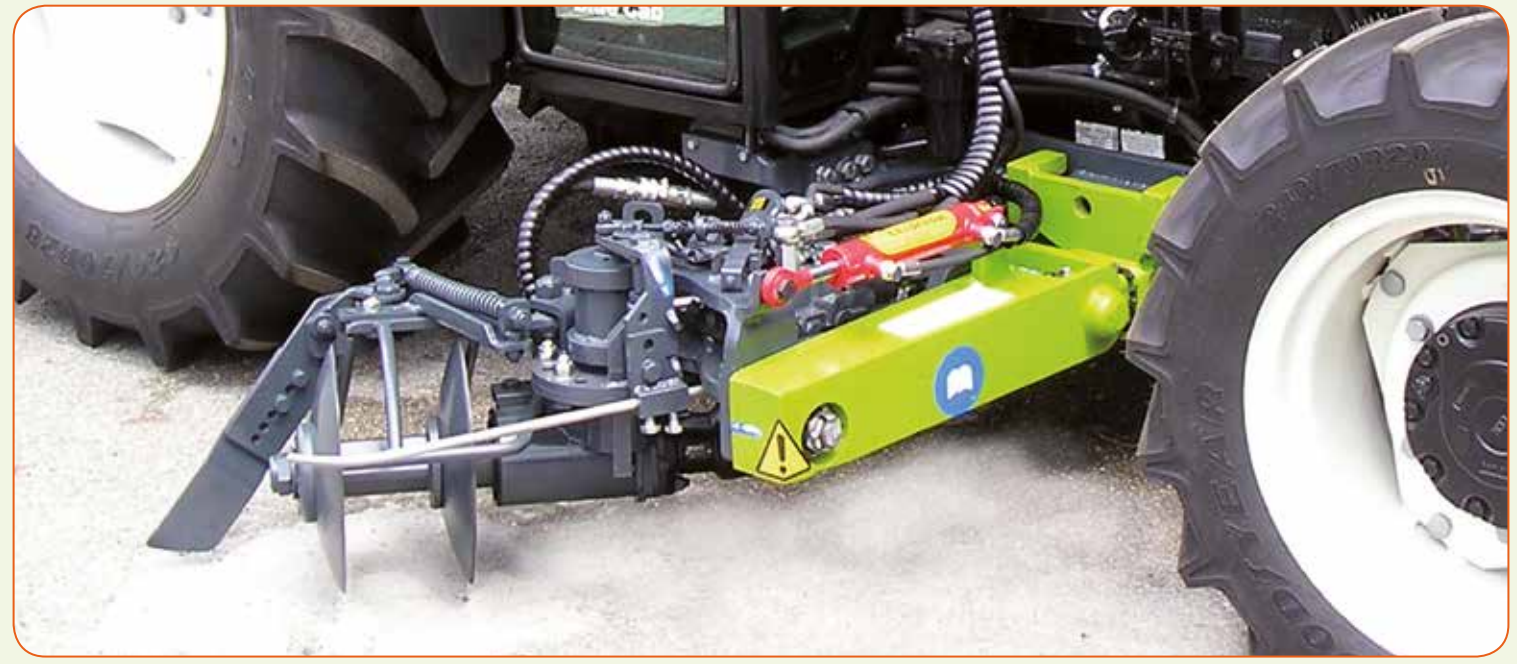

UNICA VENTRALE

EXCELLENT VISIBILITY