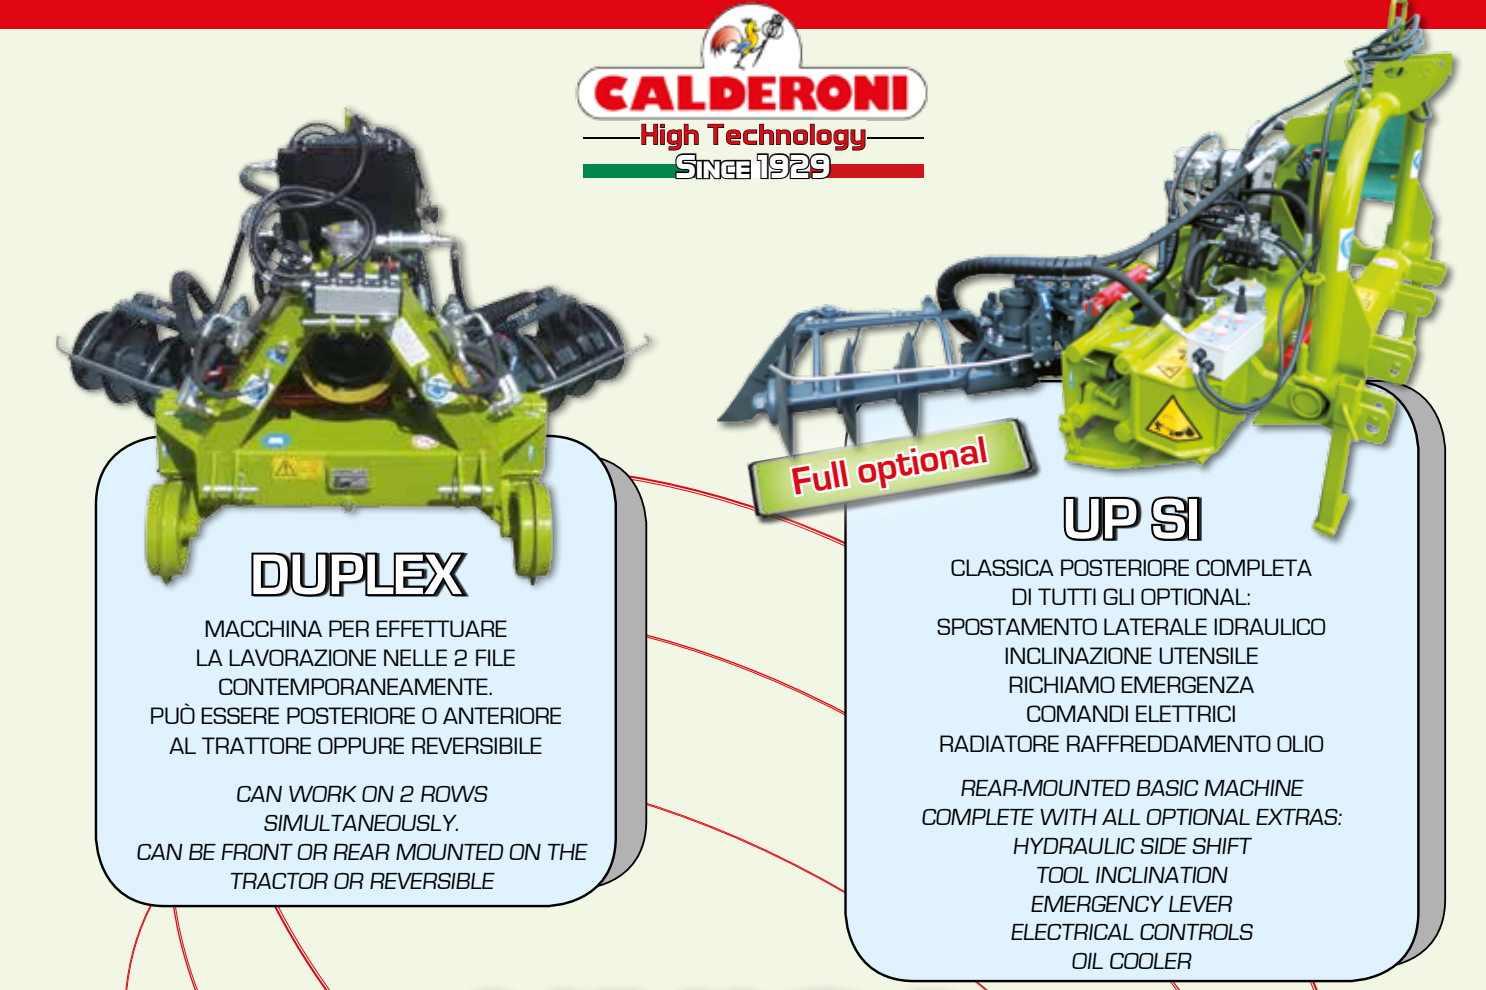

UNICA THE MULTIFUNCTION SOLUTION

UNICA DUPLEX

UNICA JOLLY

DUPLEX

MACCHINA PER EFFETTUARE LA LAVORAZIONE NELLE 2 FILE CONTEMPORANEAMENTE. PUÒ ESSERE POSTERIORE O ANTERIORE AL TRATTORE OPPURE REVERSIBILE

CAN WORK ON 2 ROWS SIMULTANEOUSLY. CAN BE FRONT OR REAR MOUNTED ON THE TRACTOR OR REVERSIBLE

Full optional

UP SI

CLASSICA POSTERIORE COMPLETA DI TUTTI GLI OPTIONAL: SPOSTAMENTO LATERALE IDRAULICO INCLINAZIONE UTENSILE RICHIAMO EMERGENZA COMANDI ELETTRICI RADIATORE RAFFREDDAMENTO OLIO

REAR-MOUNTED BASIC MACHINE COMPLETE WITH ALL OPTIONAL EXTRAS: HYDRAULIC SIDE SHIFT TOOL INCLINATION EMERGENCY LEVER ELECTRICAL CONTROLS OIL COOLER

UNICA THE MULTIFUNCTION SOLUTION

UPF IR

COME IL MODELLO UP SI SENZA SPOSTAMENTO LATERALE IDRAULICO E FUNZIONANTE CON PRESE DI OLIO DEL TRATTORE

AS UP SI MODEL BUT WITHOUT HYDRAULIC SIDE SHIFT. TO BE CONNECTED TO THE TRACTOR OIL OUTLETS

UP REV

PUÒ ESSERE APPLICATA NEL LATO ANTERIORE O POSTERIORE DEL TRATTORE

CAN BE FRONT OR REAR MOUNTED ON THE TRACTOR

CONTROL THE TRACTOR

MANUAL CONTROL ELECTRICAL

MANUAL CONTROL HYDRAULIC

MANUAL CONTROL WITH OIL TRACTOR