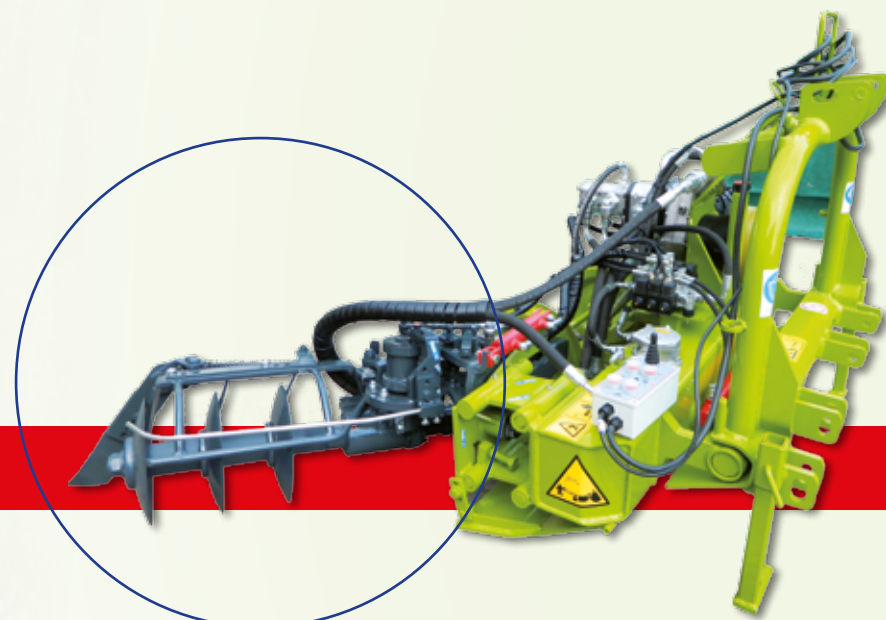

UNICA THE MULTIFUNCTION SOLUTION

UNICA DUPLEX

UNICA JOLLY

DUPLEX

MACCHINA PER EFFETTUARE LA LAVORAZIONE NELLE 2 FILE CONTEMPORANEAMENTE. PUÒ ESSERE POSTERIORE O ANTERIORE AL TRATTORE OPPURE REVERSIBILE

CAN WORK ON 2 ROWS SIMULTANEOUSLY. CAN BE FRONT OR REAR MOUNTED ON THE TRACTOR OR REVERSIBLE

UP REV

PUÒ ESSERE APPLICATA NEL LATO ANTERIORE O POSTERIORE DEL TRATTORE

CAN BE FRONT OR REAR MOUNTED ON THE TRACTOR

CONTROL THE TRACTOR

MANUAL CONTROL ELECTRICAL

MANUAL CONTROL HYDRAULIC

MANUAL CONTROL WITH OIL TRACTOR

ROTOFRESA CON COLTELLI
ROTARY TILLER
WITH KNIVES

MINITRINCIA
MINI TILLER

MINIFRESA CM.50 DI LAVORO
CON COLTELLI ELICOIDALI
MINI MILLING
MACHINE

SPOLLONATORE A CINGHIE
SIDE SHOOT PRUNER
WITH BELTS

BIO-ROTOR A FILI ALLUNGABILI
BIO ROTOR EXTENSIBLE WIRES

DISCHIERA SCOLMATRICE E
COLMATRICE CON LAMA PULIPIANTE
DISK GROUP CHANNER
AND FILLER

ARATRINO SCALZATORE CON
LAMA PULISCIANTE
HOER PLOUGH

ERPICE ROTANTE CON
DENTI VERTICALI
ROTARY HARROW

LAMA SARCHIATRICE
BLADE INTER-ROW
CULTIVATOR