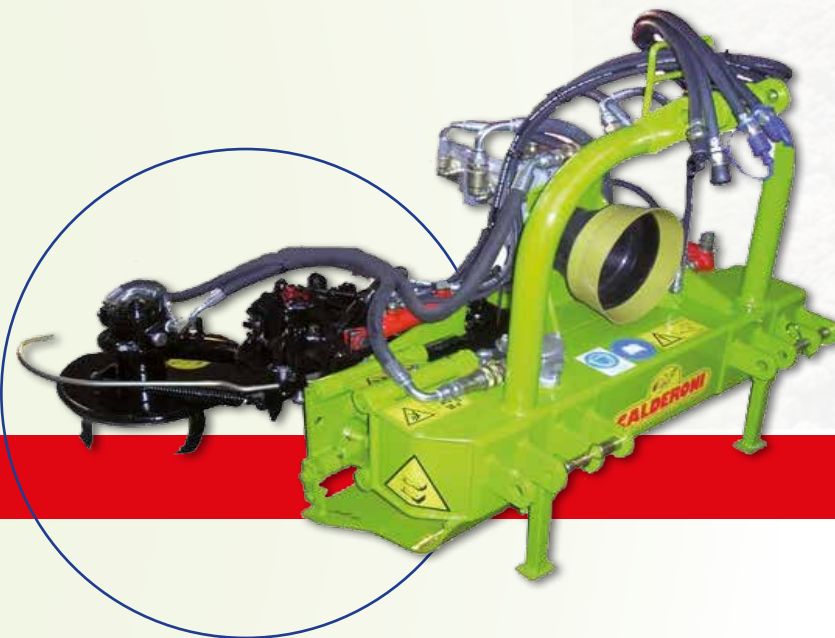

DISCO TOSAERBA INTERCEPPO
INTER-STUMP GRASS
CUTTER DISK