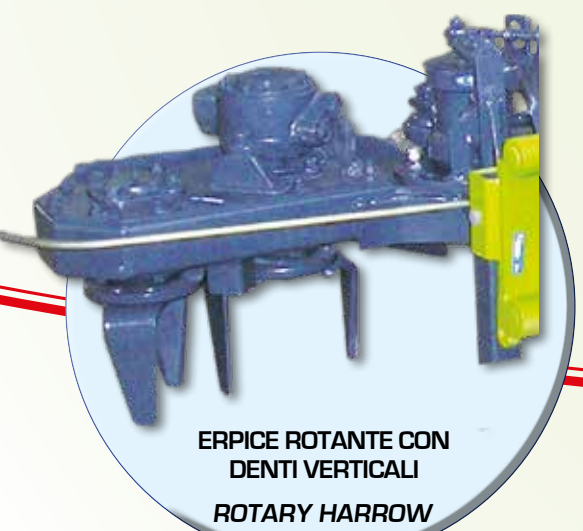

ERPICE ROTANTE CON
DENTI VERTICALI
ROTARY HARROW