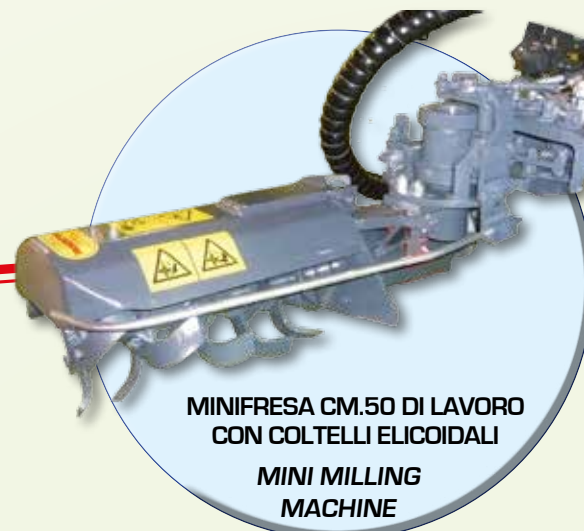

UNICA THE MULTIFUNCTION SOLUTION

UNICA DUPLEX

UNICA JOLLY

DUPLEX

MACCHINA PER EFFETTUARE LA LAVORAZIONE NELLE 2 FILE CONTEMPORANEAMENTE. PUÒ ESSERE POSTERIORE O ANTERIORE AL TRATTORE OPPURE REVERSIBILE

CAN WORK ON 2 ROWS SIMULTANEOUSLY. CAN BE FRONT OR REAR MOUNTED ON THE TRACTOR OR REVERSIBLE

UP REV

PUÒ ESSERE APPLICATA NEL LATO ANTERIORE O POSTERIORE DEL TRATTORE

CAN BE FRONT OR REAR MOUNTED ON THE TRACTOR

CONTROL THE TRACTOR

MANUAL CONTROL ELECTRICAL

MANUAL CONTROL HYDRAULIC

MANUAL CONTROL WITH OIL TRACTOR

ROTOFRESA CON COLTELLI
ROTARY TILLER
WITH KNIVES

MINITRINCIA
MINI TILLER

MINIFRESA CM.50 DI LAVORO
CON COLTELLI ELICOIDALI
MINI MILLING
MACHINE

SPOLLONATORE A CINGHIE
SIDE SHOOT PRUNER
WITH BELTS

BIO-ROTOR A FILI ALLUNGABILI
BIO ROTOR EXTENSIBLE WIRES