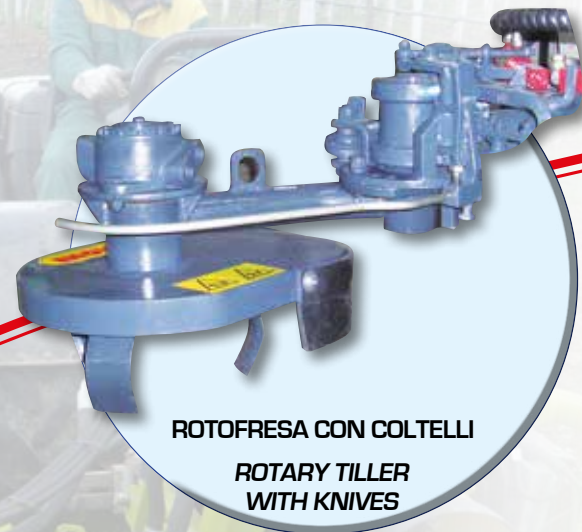

UNICA THE MULTIFUNCTION SOLUTION

UNICA DUPLEX

UNICA JOLLY

DUPLEX

MACCHINA PER EFFETTUARE LA LAVORAZIONE NELLE 2 FILE CONTEMPORANEAMENTE. PUÒ ESSERE POSTERIORE O ANTERIORE AL TRATTORE OPPURE REVERSIBILE

CAN WORK ON 2 ROWS SIMULTANEOUSLY. CAN BE FRONT OR REAR MOUNTED ON THE TRACTOR OR REVERSIBLE

UP REV

PUÒ ESSERE APPLICATA NEL LATO ANTERIORE O POSTERIORE DEL TRATTORE

CAN BE FRONT OR REAR MOUNTED ON THE TRACTOR

CONTROL THE TRACTOR

MANUAL CONTROL ELECTRICAL

MANUAL CONTROL HYDRAULIC

MANUAL CONTROL WITH OIL TRACTOR

ROTOFRESA CON COLTELLI
ROTARY TILLER
WITH KNIVES

MINITRINCIA
MINI TILLER

MINIFRESA CM.50 DI LAVORO
CON COLTELLI ELICOIDALI
MINI MILLING
MACHINE

SPOLLONATORE A CINGHIE
SIDE SHOOT PRUNER
WITH BELTS

BIO-ROTOR A FILI ALLUNGABILI
BIO ROTOR EXTENSIBLE WIRES