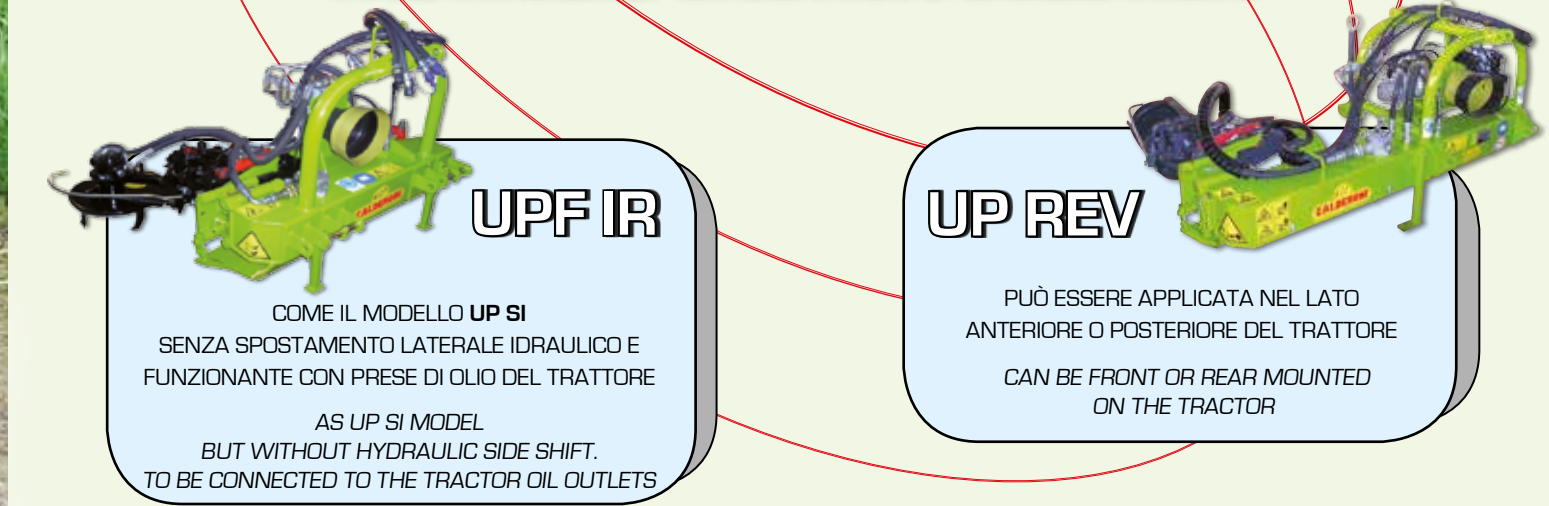

UNICA THE MULTIFUNCTION SOLUTION

UNICA DUPLEX

UNICA JOLLY

DUPLEX

MACCHINA PER EFFETTUARE LA LAVORAZIONE NELLE 2 FILE CONTEMPORANEAMENTE. PUÒ ESSERE POSTERIORE O ANTERIORE AL TRATTORE OPPURE REVERSIBILE

CAN WORK ON 2 ROWS SIMULTANEOUSLY. CAN BE FRONT OR REAR MOUNTED ON THE TRACTOR OR REVERSIBLE

UNICA THE MULTIFUNCTION SOLUTION

UPF IR

COME IL MODELLO UP SI SENZA SPOSTAMENTO LATERALE IDRAULICO E FUNZIONANTE CON PRESE DI OLIO DEL TRATTORE

AS UP SI MODEL BUT WITHOUT HYDRAULIC SIDE SHIFT. TO BE CONNECTED TO THE TRACTOR OIL OUTLETS

UP REV

PUÒ ESSERE APPLICATA NEL LATO ANTERIORE O POSTERIORE DEL TRATTORE

CAN BE FRONT OR REAR MOUNTED ON THE TRACTOR

CONTROL THE TRACTOR

MANUAL CONTROL ELECTRICAL

MANUAL CONTROL HYDRAULIC

MANUAL CONTROL WITH OIL TRACTOR

ROTOFRESA CON COLTELLI
ROTARY TILLER
WITH KNIVES

MINITRINCIA
MINI TILLER

MINIFRESA CM.50 DI LAVORO
CON COLTELLI ELICOIDALI
MINI MILLING
MACHINE

SPOLLONATORE A CINGHIE
SIDE SHOOT PRUNER
WITH BELTS

BIO-ROTOR A FILI ALLUNGABILI
BIO ROTOR EXTENSIBLE WIRES