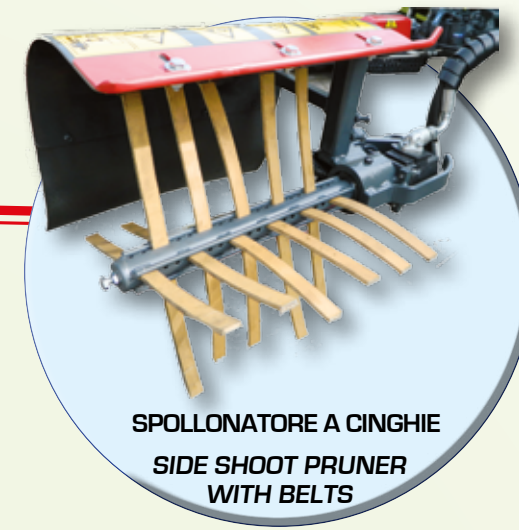

UP REV

PUÒ ESSERE APPLICATA NEL LATO ANTERIORE O POSTERIORE DEL TRATTORE

CAN BE FRONT OR REAR MOUNTED ON THE TRACTOR

CONTROL THE TRACTOR

MANUAL CONTROL ELECTRICAL

MANUAL CONTROL HYDRAULIC

MANUAL CONTROL WITH OIL TRACTOR

ROTOFRESA CON COLTELLI
ROTARY TILLER
WITH KNIVES

MINITRINCIA
MINI TILLER

MINIFRESA CM.50 DI LAVORO
CON COLTELLI ELICOIDALI
MINI MILLING
MACHINE

SPOLLONATORE A CINGHIE
SIDE SHOOT PRUNER
WITH BELTS

BIO-ROTOR A FILI ALLUNGABILI
BIO ROTOR EXTENSIBLE WIRES